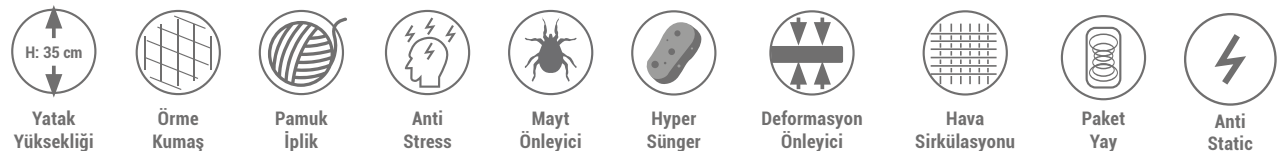

# Infinity

Set

Sert Orta Sert Orta Yumuşak

Stok Kodu	Modül	Seri No
E-5676	Baza 90*190 Kahve	20718425
E-5670	Yatak 90*190 Kahve	20864025
E-5682	Başlık 90'lık Kahve	20224025
	<b>Seri Toplamı 90*190</b>	<b>201806425</b>
E-5677	Baza 100*200 Kahve	20847725
E-5671	Yatak 100*200 Kahve	201019525
E-5683	Başlık 100'lük Kahve	20264325
	<b>Seri Toplamı 100*200</b>	<b>202131525</b>
E-5678	Baza 120*200 Kahve	201020225
E-5672	Yatak 120*200 Kahve	201226925
E-5684	Başlık 120'lik Kahve	20318125
	<b>Seri Toplamı 120*200</b>	<b>202565125</b>
E-5679	Baza 150*200 Kahve	201240025
E-5673	Yatak 150*200 Kahve	201392025
E-5685	Başlık 150'lik Kahve	20390425
	<b>Seri Toplamı 150*200</b>	<b>203022425</b>
E-5680	Baza 160*200 Kahve	201358425
E-5674	Yatak 160*200 Kahve	201531225
E-5686	Başlık 160'lık Kahve	20429425
	<b>Seri Toplamı 160*200</b>	<b>203319025</b>
E-5681	Baza 180*200 Kahve	201612025
E-5675	Yatak 180*200 Kahve	201809625
E-5687	Başlık 180'lik Kahve	20507525
	<b>Seri Toplamı 180*200</b>	<b>203929125</b>