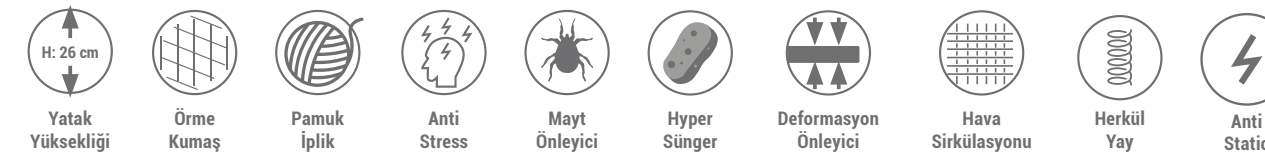

Petra

Set

Sert **Orta Sert** Orta Yumuşak

Stok Kodu	Modül	Seri No
E-7941	Baza 90*190 Kahve	20718425
E-7943	Yatak 90*190 Kahve	20542425
E-7942	Başlık 90'lık Kahve	20159425
Seri Toplamı 90*190		201420225
E-7944	Baza 100*200 Kahve	20847725
E-7946	Yatak 100*200 Kahve	20640025
E-7945	Başlık 100'lük Kahve	20188225
Seri Toplamı 100*200		201675825
E-7947	Baza 120*200 Kahve	201020225
E-7949	Yatak 120*200 Kahve	20770225
E-7948	Başlık 120'lik Kahve	20226225
Seri Toplamı 120*200		202016625
E-7950	Baza 150*200 Kahve	201240025
E-7952	Yatak 150*200 Kahve	20833625
E-7951	Başlık 150'lik Kahve	20278425
Seri Toplamı 150*200		202352025
E-7953	Baza 160*200 Kahve	201358425
E-7955	Yatak 160*200 Kahve	20917025
E-7954	Başlık 160'lık Kahve	20306225
Seri Toplamı 160*200		202581625