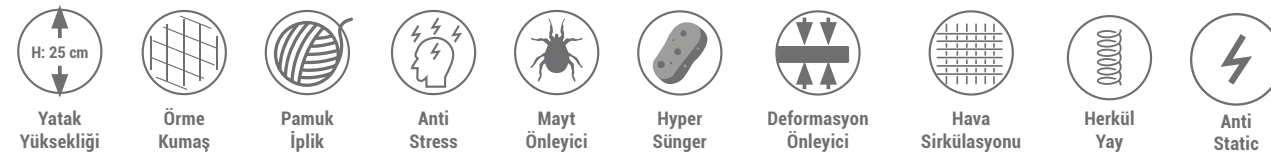

Safir

Set

Sert **Orta Sert** Orta Yumuşak

Stok Kodu	Modül	Seri No
E-7976	Baza 90*190 Kahve	20718425
E-7977	Yatak 90*190 Kahve	20443225
E-7978	Başlık 90'luk Kahve	20150425
Seri Toplamı 90*190		201312025
E-7979	Baza 100*200 Kahve	20847725
E-7980	Yatak 100*200 Kahve	20523025
E-7981	Başlık 100'lük Kahve	20177625
Seri Toplamı 100*200		201548325
E-8079	Baza 120*200 Kahve	201020225
E-8080	Yatak 120*200 Kahve	20629425
E-8081	Başlık 120'lik Kahve	20213625
Seri Toplamı 120*200		201863225
E-8055	Baza 150*200 Kahve	201240025
E-8056	Yatak 150*200 Kahve	20707225
E-8057	Başlık 150'lik Kahve	20243225
Seri Toplamı 150*200		202190425
E-8058	Baza 160*200 Kahve	201358425
E-8059	Yatak 160*200 Kahve	20773825
E-8060	Başlık 160'lik Kahve	20267525
Seri Toplamı 160*200		202399725

Safir

Set

Sert **Orta Sert** Orta Yumuşak

Stok Kodu	Modül	Seri No
E-7970	Baza 90*190 Füme	20718425
E-7971	Yatak 90*190 Füme	20443225
E-7972	Başlık 90'luk Füme	20150425
Seri Toplamı 90*190		201312025
E-7973	Baza 100*200 Füme	20847725
E-7974	Yatak 100*200 Füme	20523025
E-7975	Başlık 100'lük Füme	20177625
Seri Toplamı 100*200		201548325
E-8082	Baza 120*200 Füme	201020225
E-8083	Yatak 120*200 Füme	20629425
E-8084	Başlık 120'lik Füme	20213625
Seri Toplamı 120*200		201863225
E-8061	Baza 150*200 Füme	201240025
E-8062	Yatak 150*200 Füme	20707225
E-8063	Başlık 150'lik Füme	20243225
Seri Toplamı 150*200		202190425
E-8064	Baza 160*200 Füme	201358425
E-8065	Yatak 160*200 Füme	20777925
E-8066	Başlık 160'lik Füme	20267525
Seri Toplamı 160*200		202403825