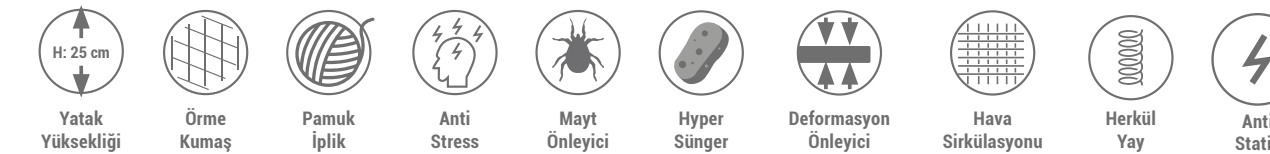

Safir

Set

Sert **Orta Sert** Orta Yumuşak

Stok Kodu	Modül	Seri No
E-7976	Baza 90*190 Kahve	20718425
E-7977	Yatak 90*190 Kahve	20443225
E-7978	Başlık 90'luk Kahve	20150425
Seri Toplamı 90*190		201312025
E-7979	Baza 100*200 Kahve	20847725
E-7980	Yatak 100*200 Kahve	20523025
E-7981	Başlık 100'lük Kahve	20177625
Seri Toplamı 100*200		201548325
E-8079	Baza 120*200 Kahve	201020225
E-8080	Yatak 120*200 Kahve	20629425
E-8081	Başlık 120'lik Kahve	20213625
Seri Toplamı 120*200		201863225
E-8055	Baza 150*200 Kahve	201240025
E-8056	Yatak 150*200 Kahve	20707225
E-8057	Başlık 150'lik Kahve	20243225
Seri Toplamı 150*200		202190425
E-8058	Baza 160*200 Kahve	201358425
E-8059	Yatak 160*200 Kahve	20773825
E-8060	Başlık 160'lik Kahve	20267525
Seri Toplamı 160*200		202399725

Safir

Set

Sert **Orta Sert** Orta Yumuşak

Stok Kodu	Modül	Seri No
E-7970	Baza 90*190 Füme	20718425
E-7971	Yatak 90*190 Füme	20443225
E-7972	Başlık 90'luk Füme	20150425
Seri Toplamı 90*190		201312025
E-7973	Baza 100*200 Füme	20847725
E-7974	Yatak 100*200 Füme	20523025
E-7975	Başlık 100'lük Füme	20177625
Seri Toplamı 100*200		201548325
E-8082	Baza 120*200 Füme	201020225
E-8083	Yatak 120*200 Füme	20629425
E-8084	Başlık 120'lik Füme	20213625
Seri Toplamı 120*200		201863225
E-8061	Baza 150*200 Füme	201240025
E-8062	Yatak 150*200 Füme	20707225
E-8063	Başlık 150'lik Füme	20243225
Seri Toplamı 150*200		202190425
E-8064	Baza 160*200 Füme	201358425
E-8065	Yatak 160*200 Füme	20777925
E-8066	Başlık 160'lik Füme	20267525
Seri Toplamı 160*200		202403825