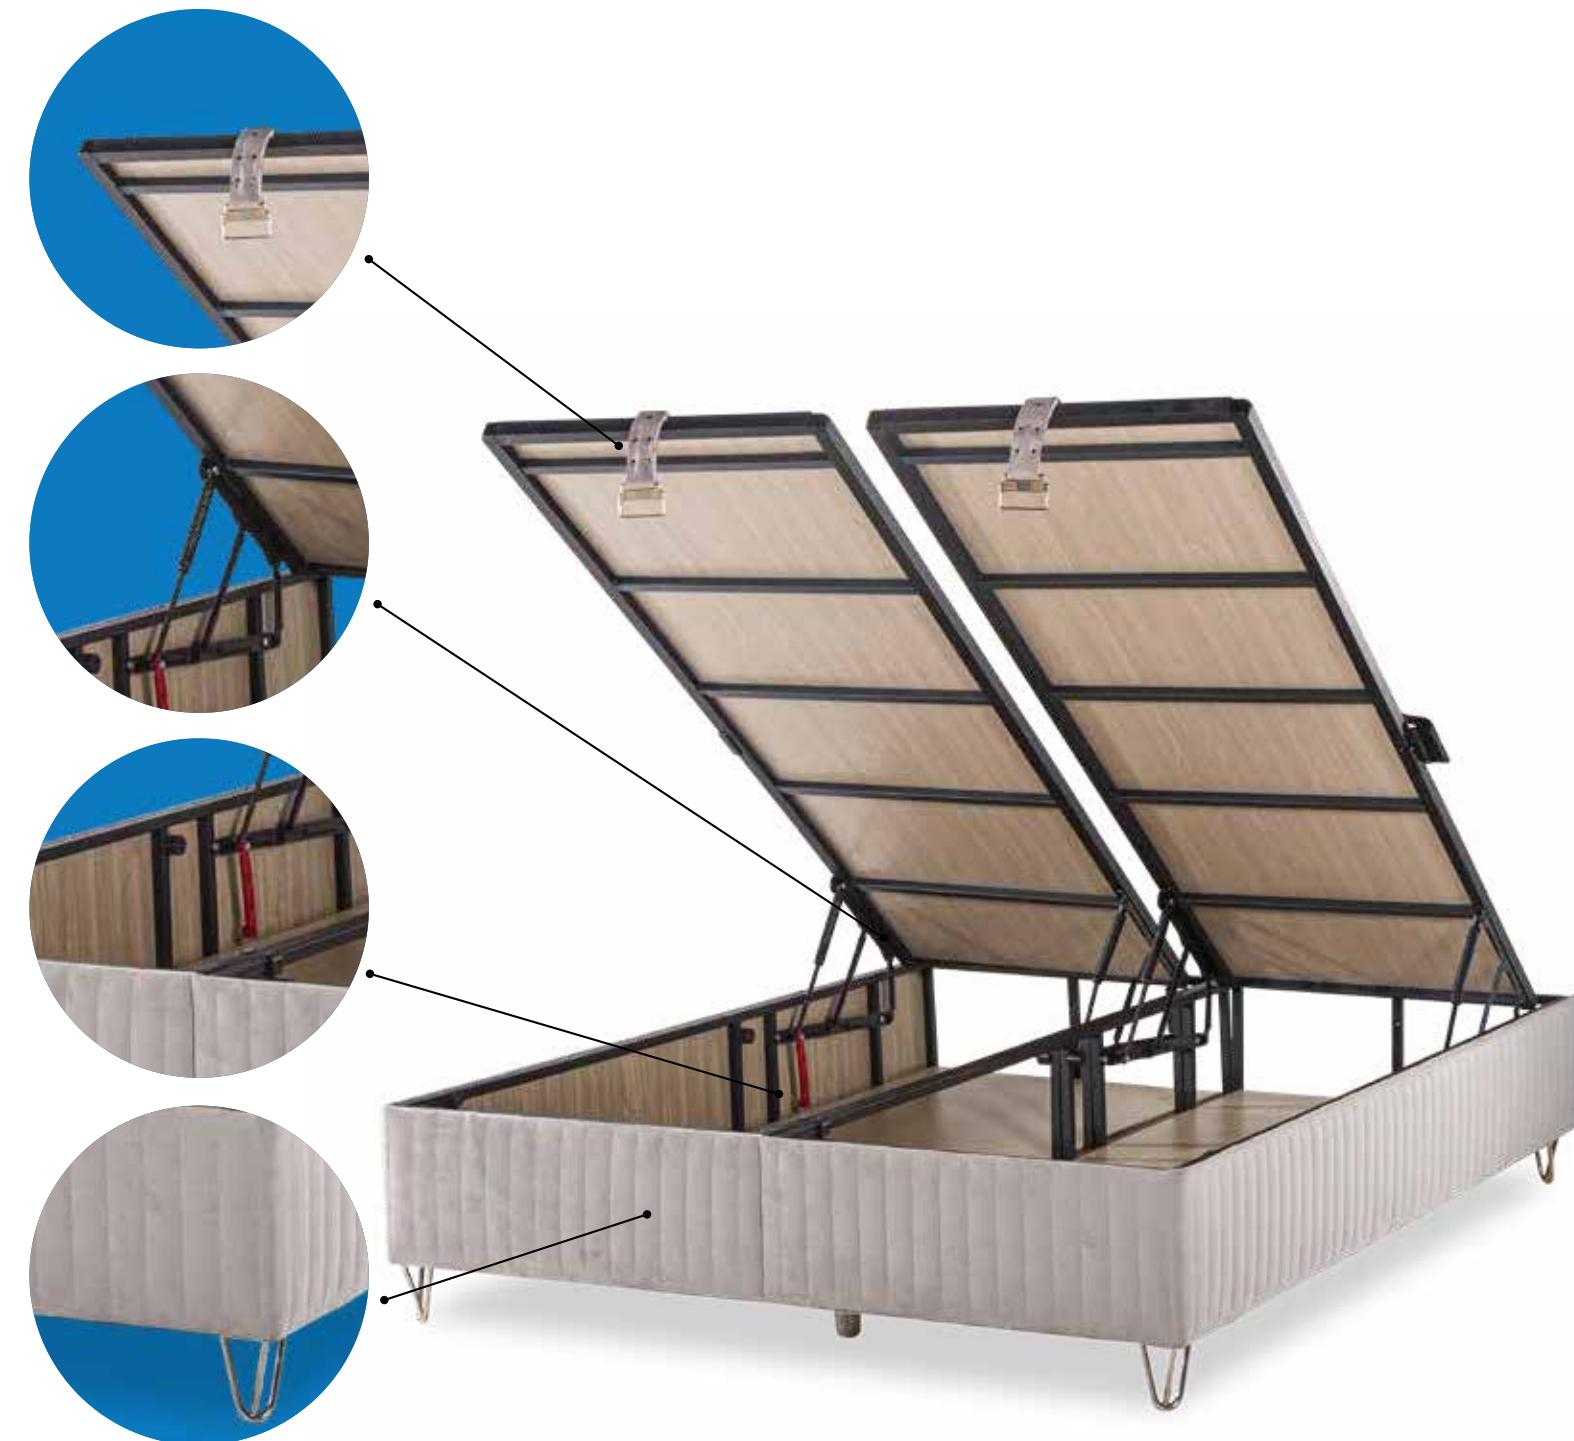

Tüm Baza Genel Özellikleri

- Dayanıklı, uzun ömürlü ve temizlenebilen şık kumaş
- Paslanmaya ve ağır yüke dayanıklı çelik konstrüksiyon
- Amortisörlerde emniyet kilidi
- Nem ve rutubet oluşumunun engellenmesine yardımcı olan havalandırma kapsülleri
- Kolay temizlik için yüksek ve şık görümlü ayaklar
- Esnek ve sağlam baza kulbu
- Geniş iç hacme sahip birleşik sandık bölümü
- Baza kapağının açılmasını sağlayan amortisörler
- Sessiz kapanmayı sağlayan Stoper Sistem