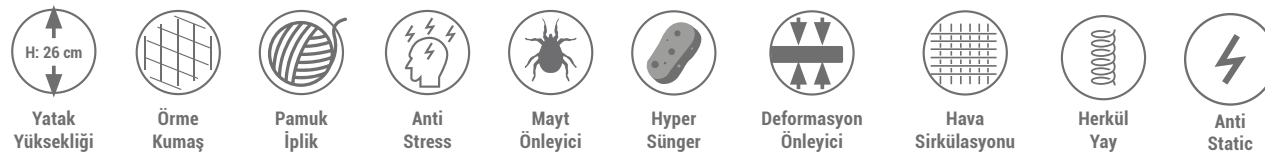

Petra

Set

Sert **Orta Sert** Orta Yumuşak

Stok Kodu	Modül	Seri No
E-7928	Baza 90*190 Füme	20718425
E-7930	Yatak 90*190 Füme	20542425
E-7929	Başlık 90'lık Füme	20159425
Seri Toplamı 90*190		201420225
E-7931	Baza 100*200 Füme	20847725
E-7933	Yatak 100*200 Füme	20640025
E-7932	Başlık 100'lük Füme	20188225
Seri Toplamı 100*200		201675825
E-7934	Baza 120*200 Füme	201020225
E-7936	Yatak 120*200 Füme	20770225
E-7935	Başlık 120'lik Füme	20226225
Seri Toplamı 120*200		202016625
E-7889	Baza 150*200 Füme	201240025
E-7891	Yatak 150*200 Füme	20833625
E-7890	Başlık 150'lik Füme	20278425
Seri Toplamı 150*200		202352025
E-7892	Baza 160*200 Füme	201358425
E-7894	Yatak 160*200 Füme	20917025
E-7893	Başlık 160'lık Füme	20306225
Seri Toplamı 160*200		202581625